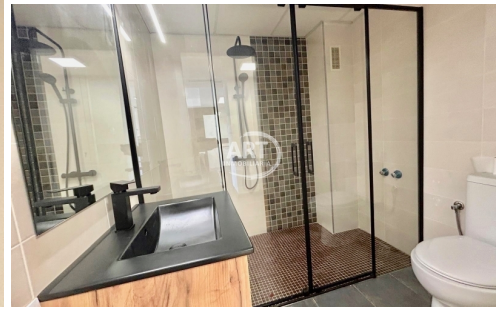

PISO EN BÉTERA

REF: 1875

VENTA  
159.900€

1 HABITACIONES 1 BAÑOS 61 M<sup>2</sup> CONSTRUIDOS

AÑO CONSTRUCCIÓN: 2008 ORIENTACIÓN: SUR CERTIFICADO ENERGÉTICO: E

## Características

✓ Aire acondicionado por conductos

✓ Armarios empotrados

✓ Parquet

✓ Puerta de seguridad

✓ Calefacción

✓ Cocina americana

✓ Ascensor