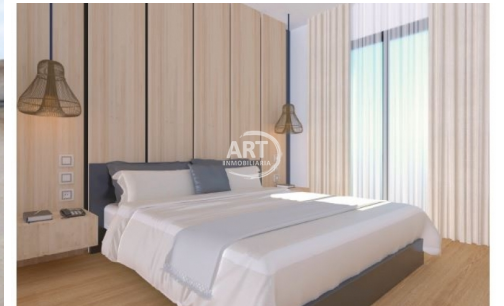

## OBRA NUEVA - PISO SAN ANTONIO DE BENAGÉBER

REF: 1718

VENTA  
189.900€

 2 HABITACIONES  2 BAÑOS  73,08 M<sup>2</sup> CONSTRUIDOS